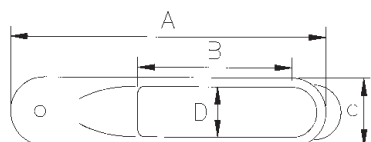

	31011047444	31011047454	31011047474	31011047104
L x l mm	26 x 10	24 x 12	35 x 15	41 x 19
Bouchon / Plugs	31013017444	31013017454	31013017474	31013017414

► PROTECTION SORTIE DE DRISSE / HALYARD EXITS

34001171262

34001171263

- 34001171263 Chicane plastique petit modèle Ø 12 maxi.
Small size exit Ø 12 maxi.
29001248100 Rivet inox

- 34001171262 Chicane plastique grand modèle Ø 18 maxi.
Large size exit Ø 18 maxi.
29001248100 Rivet inox