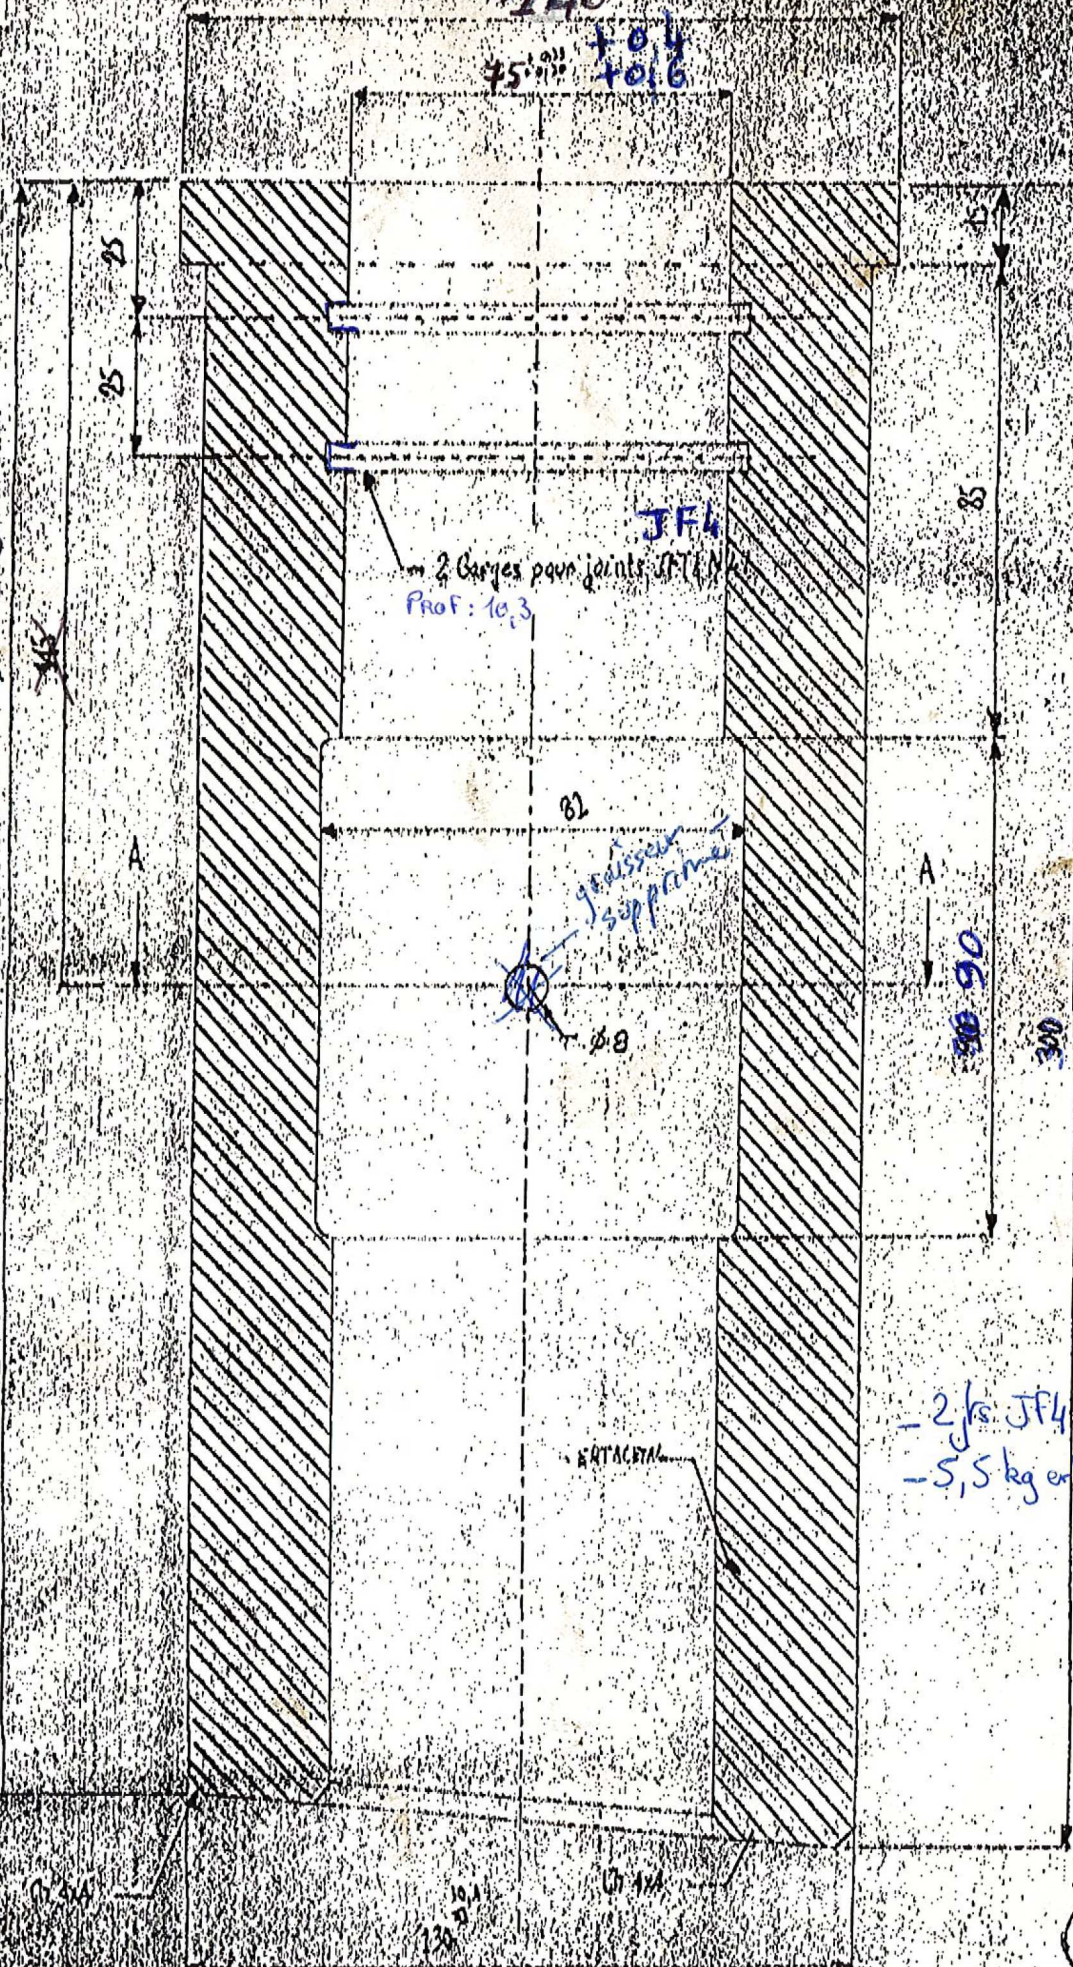

140  
75<sup>011</sup> + 0,4  
70,6

2 barres pour joints JF4  
Prof: 10,3

g. dévissage  
supprime

ø8

ARTACRYL

Société Générale de Mécanique  
 10, rue de la République - 92000 Nanterre  
 Tél. 01 1 47 38 11 11 - Fax 01 1 47 38 11 12  
 C. 100118

F-BAGUE DE JONCTION  
 Feeding 4/6 Q

ECH: 1/A  
 Dess

- 2 js JF4 0040  
- 5,5 kg entac ø 140/65

C-A: 20906

Voir coupe AA  
1/2000 n° 8.23.65.303.0